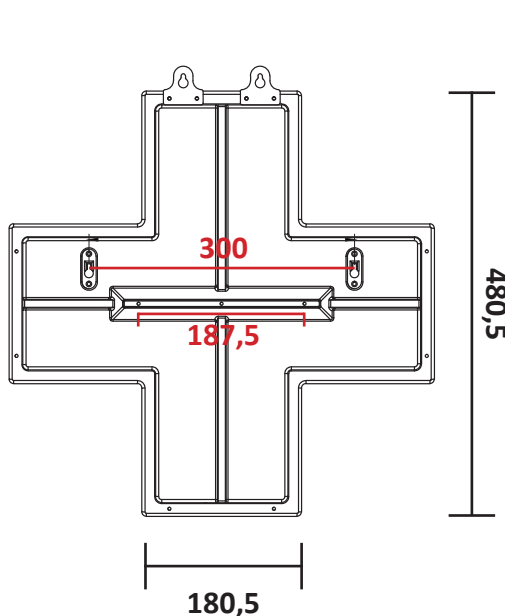

- ✓ Accessoires de vitrine, usage extérieur ou intérieur.
- ✓ 29,5 mm d'épaisseur.
- ✓ 320 diodes vertes.
- ✓ 4 groupes d'animations préprogrammées.
- ✓ Pas de synchronisation.
- ✓ Coque noire (non désolidarisable).

DONNÉES LUMINEUSES

Surface lumineuse	Puissance	Luminance	Efficacité lumineuse	Poids
480 x 480 mm	22 W	10752 cd/m ²	55 lm/W	3500 g

DIMENSIONS MINI-CROIX CX48G-PP

SIMPLE FACE

FACE (mm)

DOS (mm)

TRANCHE (mm)