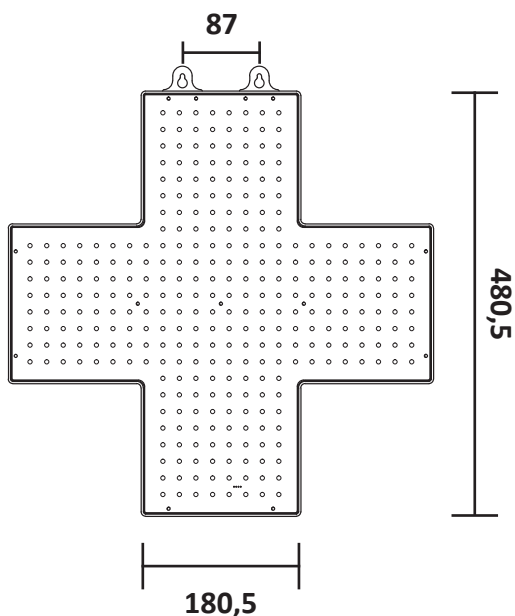

- ✓ Accessoires de vitrine, usage extérieur ou intérieur.
- ✓ 29,5 mm d'épaisseur.
- ✓ 320 diodes vertes.
- ✓ 4 groupes d'animations préprogrammées.
- ✓ Pas de synchronisation.
- ✓ Coque noire (non désolidarisable).

DONNÉES LUMINEUSES

Surface lumineuse	Puissance	Luminance	Efficacité lumineuse	Poids
480 x 480 mm	22 W	10752 cd/m ²	55 lm/W	3500 g

DIMENSIONS MINI-CROIX CX48G-PP

SIMPLE FACE

FACE (mm)

DOS (mm)

TRANCHE (mm)